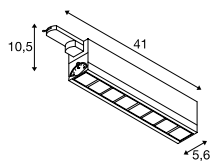

SIGHT MOVE
3-fasen

NEW

LED
INSIDE

Productspecificaties

220-240 V ~ 50/60 Hz | 350 mA

Systeemvermogen: 26 W

Materiaal: aluminium / polymethylmethacrylaat (PMMA)

Maattekening